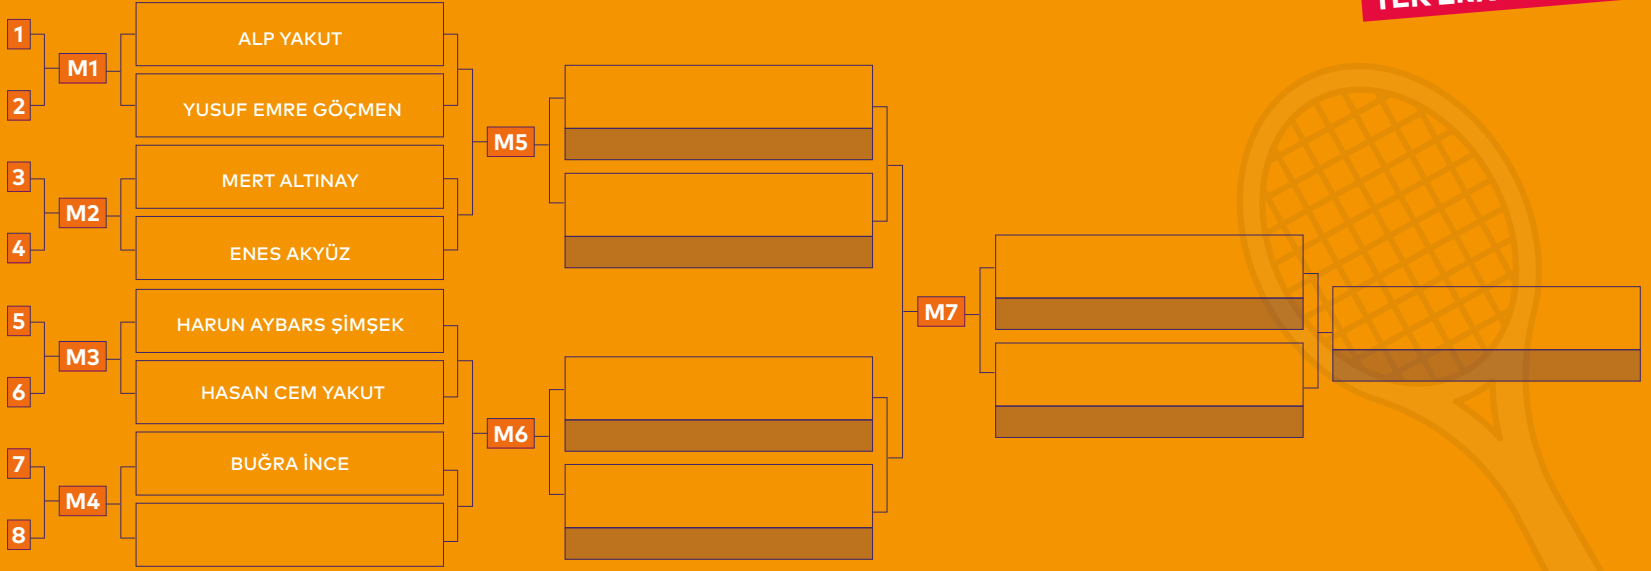

SAĞLIK
ÇALIŞANLARINA ÖZEL
tenis turnuvası

TEK ERKEKLER 18+