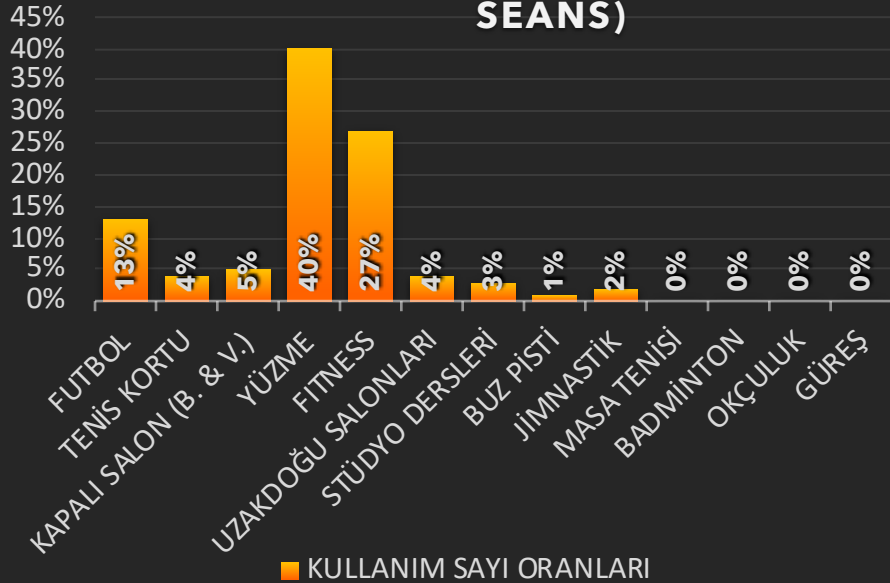

# SPOR İSTANBUL TESİS KULLANIM BRANŞ DAĞILIMI

## BRANŞ ALANI ORANI (174.000 m<sup>2</sup>)

## SEANS KULLANIM ORANI (6.616.000 SEANS)