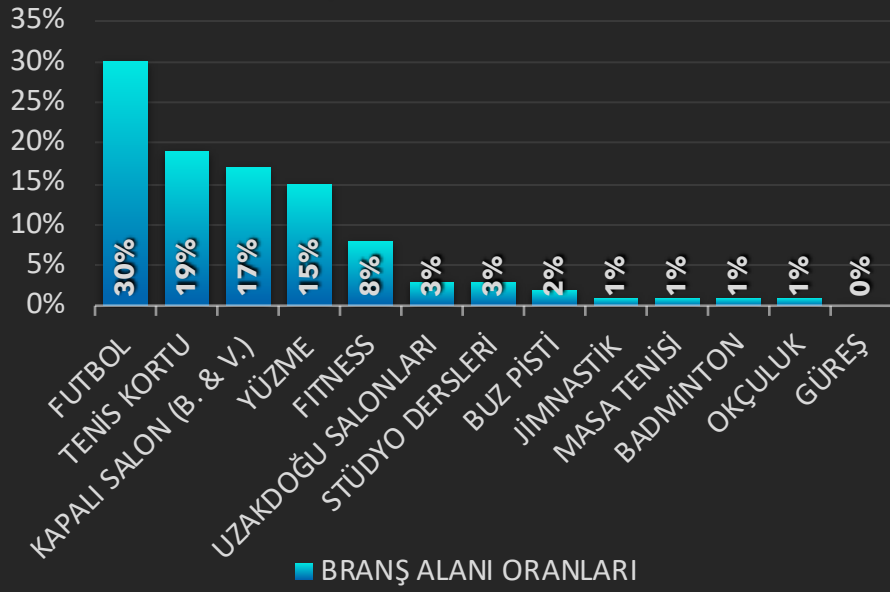

# SPOR İSTANBUL TESİS KULLANIM BRANŞ DAĞILIMI

## BRANŞ ALANI ORANI (174.000 m<sup>2</sup>)

## SEANS KULLANIM ORANI (6.616.000 SEANS)