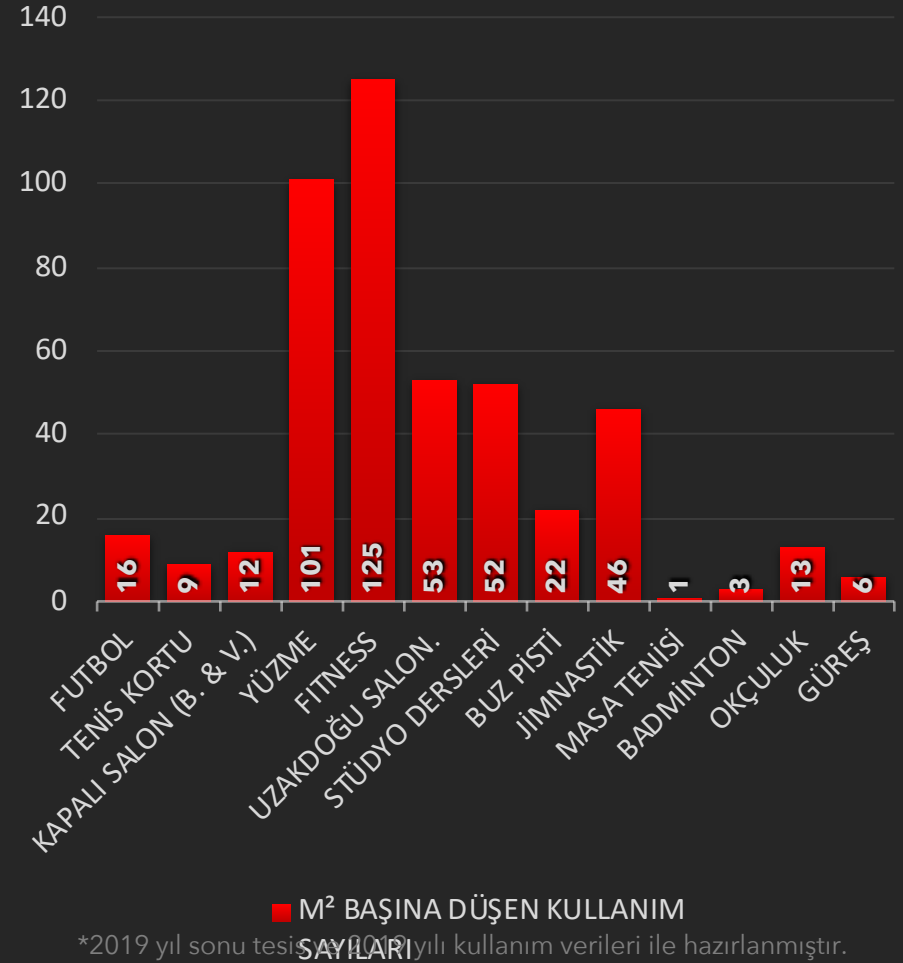

M² BAŞINA DÜŞEN KULLANIM SAYISI (38 SEANS/m²)

*2019 yıl sonu tesis sayıları ve 2019 yılı kullanım verileri ile hazırlanmıştır.