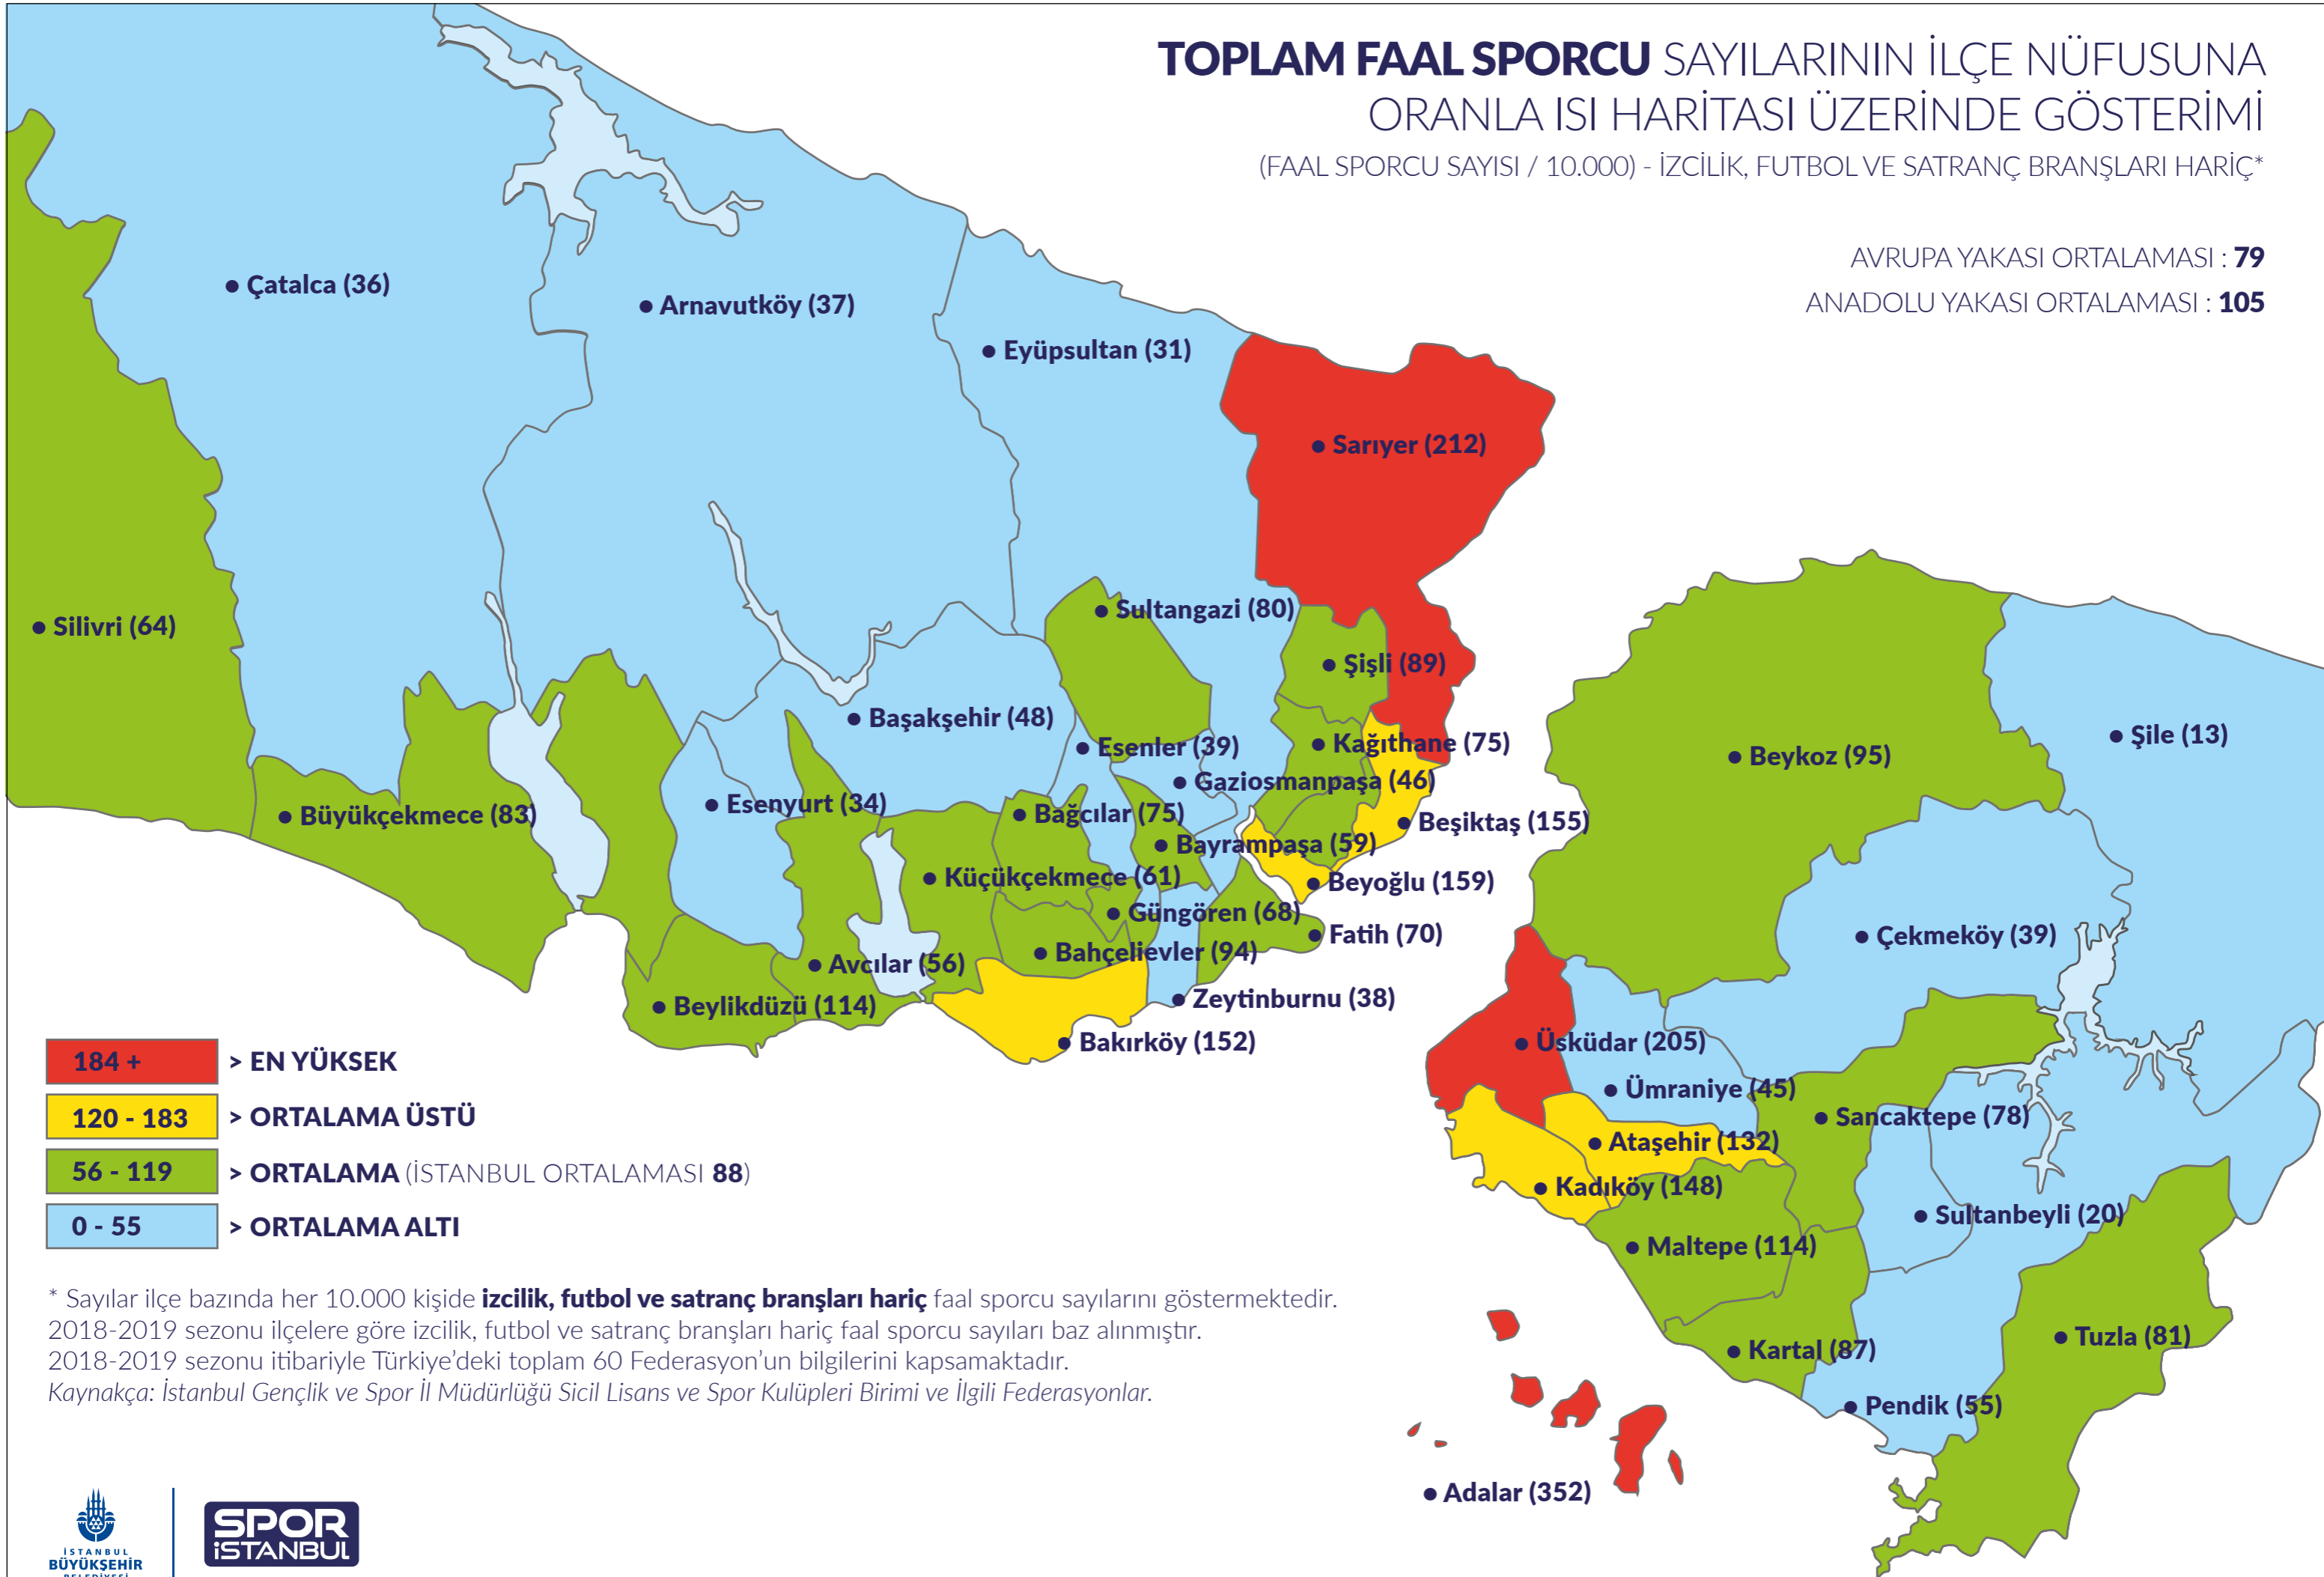

İSTANBUL İLÇELERİ FAAL SPORCU SAYILARININ ISI HARİTASI ÜZERİNDE GÖSTERİMİ

(2018-2019)

TOPLAM FAAL SPORCU SAYILARININ İLÇE NÜFUSUNA ORANLA ISI HARİTASI ÜZERİNDE GÖSTERİMİ

(FAAL SPORCU SAYISI / 10.000) - İZCİLİK VE SATRANÇ BRANŞLARI HARIÇ*

AVRUPA YAKASI ORTALAMASI : 129
ANADOLU YAKASI ORTALAMASI : 141

* Sayılar ilçe bazında her 10.000 kişide **izcilik ve satranç branşları hariç** faal sporcu sayılarını göstermektedir. 2018-2019 sezonu ilçelere göre izcilik ve satranç branşları hariç faal sporcu sayıları baz alınmıştır. 2018-2019 sezonu itibariyle Türkiye'deki toplam 61 Federasyon'un bilgilerini kapsamaktadır. Kaynakça: İstanbul Gençlik ve Spor İl Müdürlüğü Sicil Lisans ve Spor Kulüpleri Birimi ve İlgili Federasyonlar.

TOPLAM FAAL SPORCU SAYILARININ İLÇE NÜFUSUNA ORANLA ISI HARİTASI ÜZERİNDE GÖSTERİMİ

(FAAL SPORCU SAYISI / 10.000) - İZCİLİK, FUTBOL VE SATRANÇ BRANŞLARI HARIÇ*

AVRUPA YAKASI ORTALAMASI : 79
ANADOLU YAKASI ORTALAMASI : 105