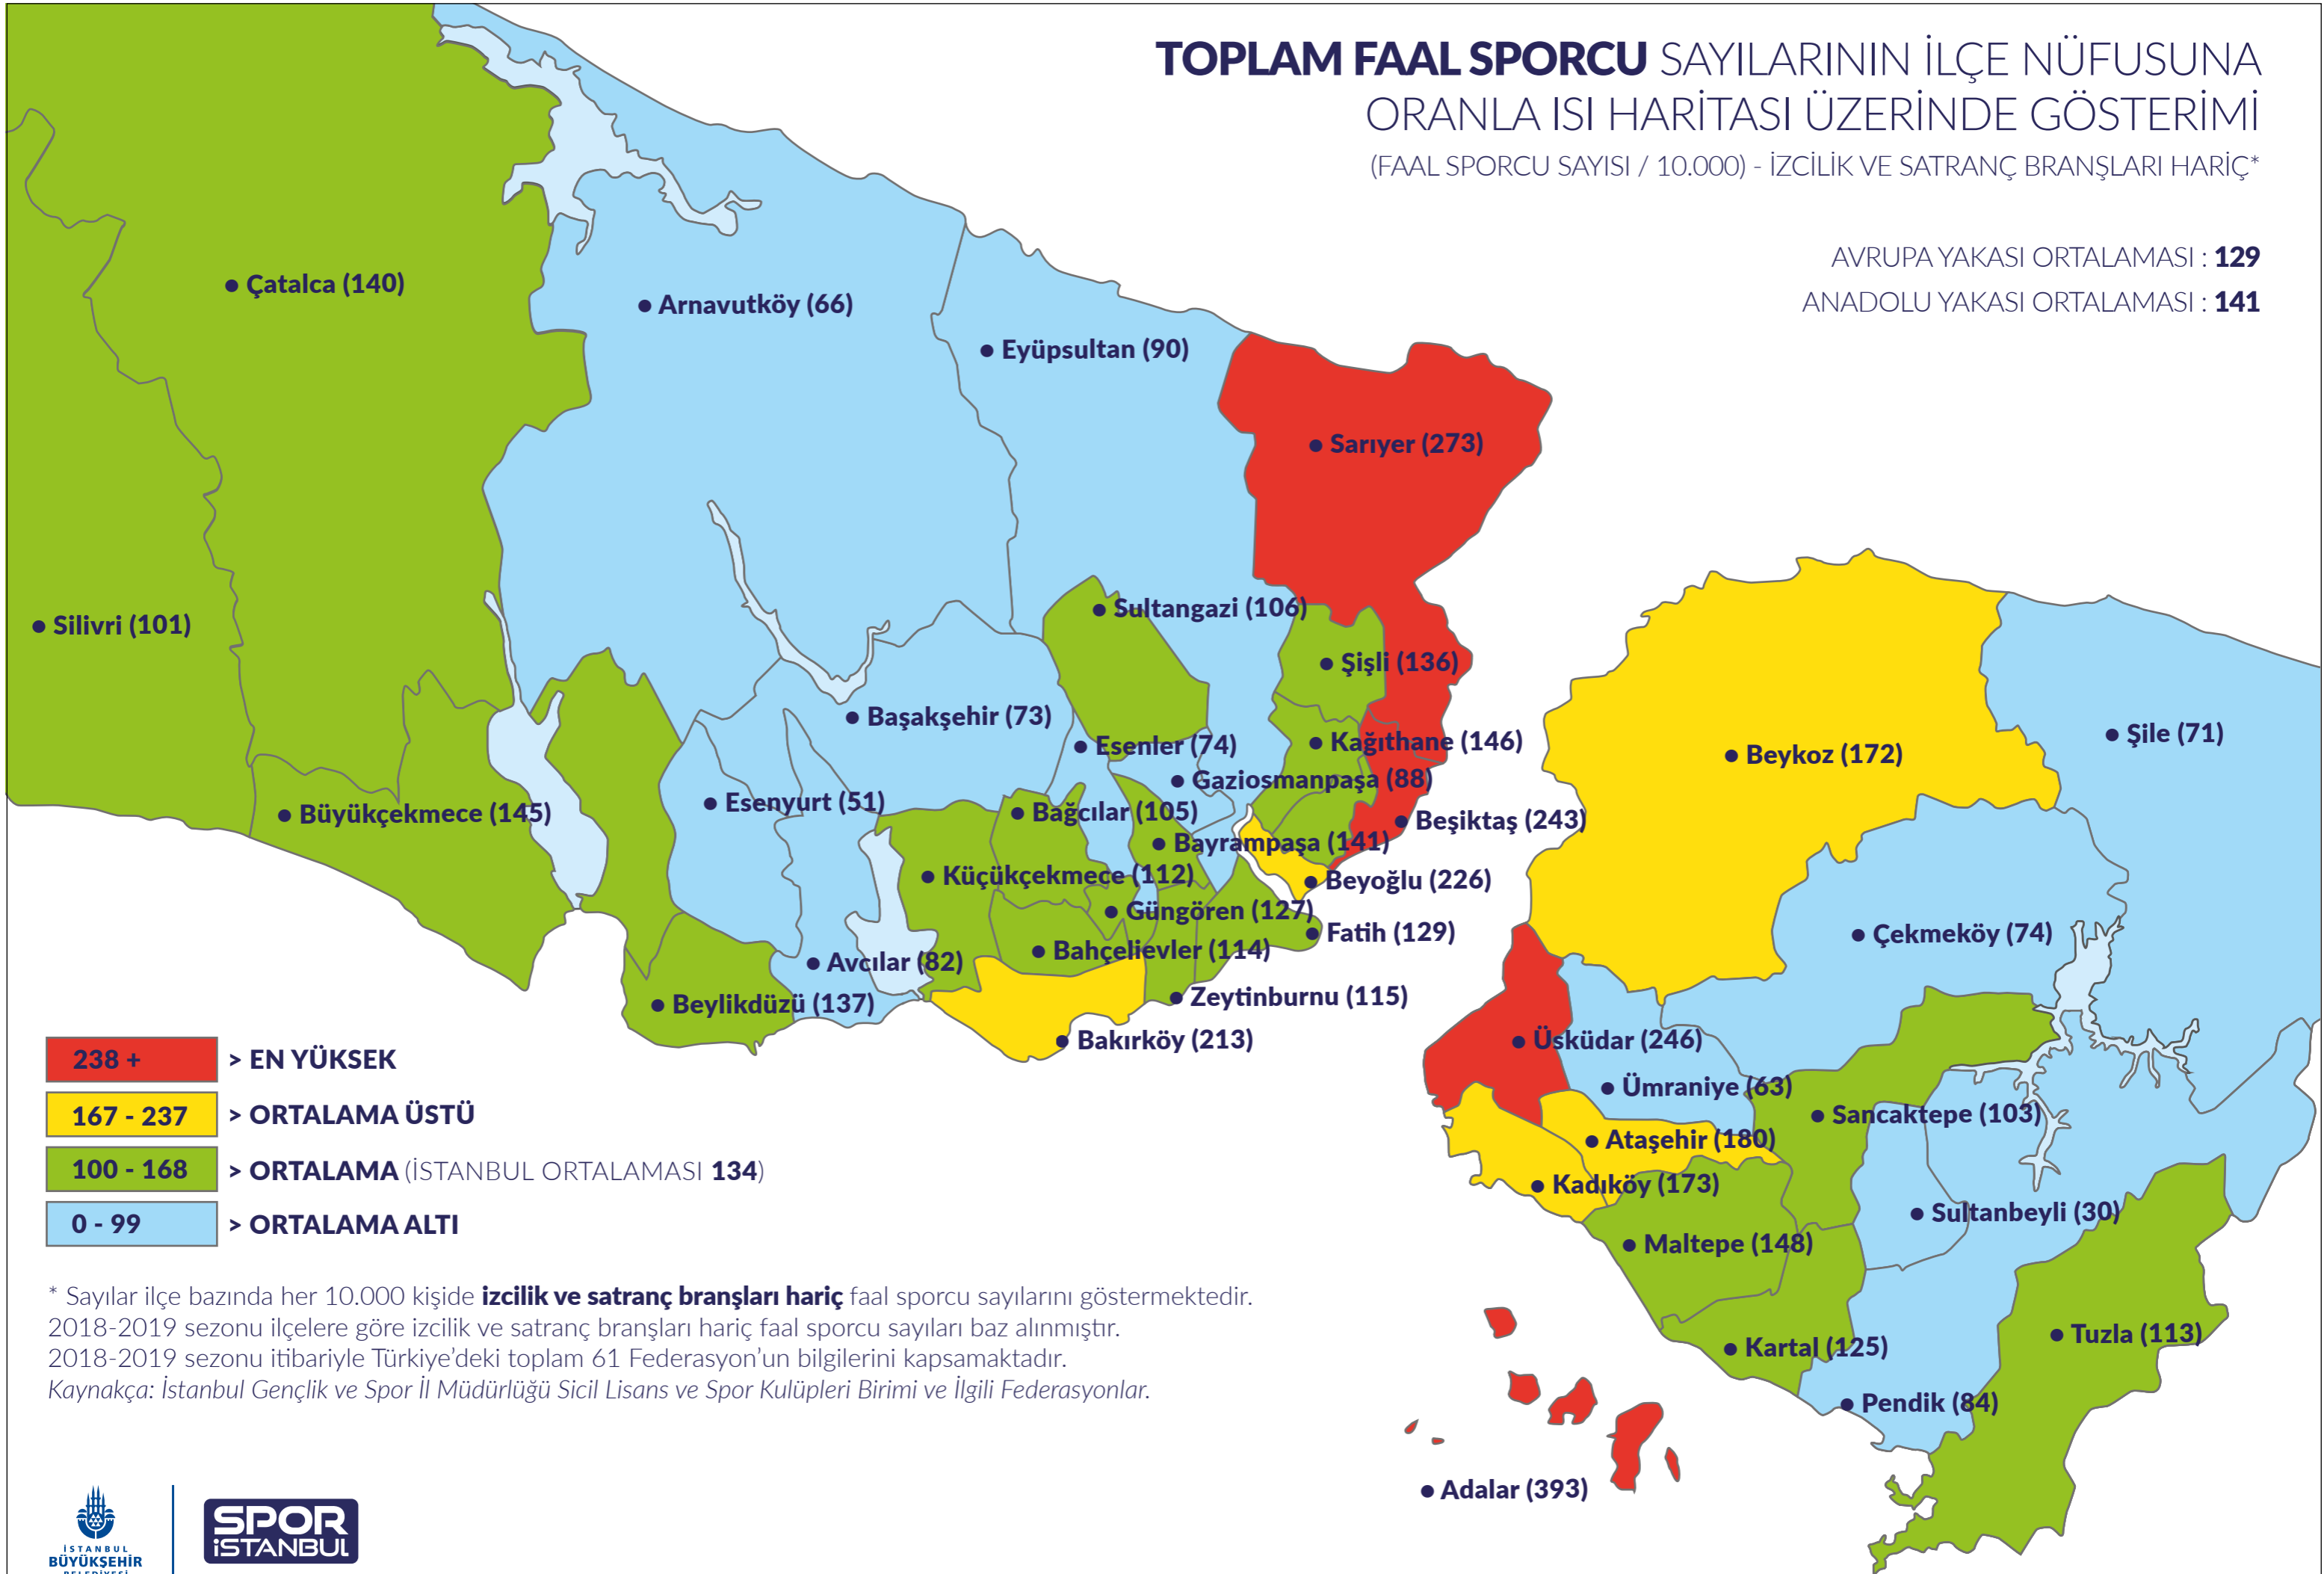

İSTANBUL İLÇELERİ FAAL SPORCU SAYILARININ ISI HARİTASI ÜZERİNDE GÖSTERİMİ

(2018-2019)

TOPLAM FAAL SPORCU SAYILARININ İLÇE NÜFUSUNA ORANLA ISI HARİTASI ÜZERİNDE GÖSTERİMİ

(FAAL SPORCU SAYISI / 10.000) - İZCİLİK VE SATRANÇ BRANŞLARI HARIÇ*

AVRUPA YAKASI ORTALAMASI : 129
ANADOLU YAKASI ORTALAMASI : 141

* Sayılar ilçe bazında her 10.000 kişide **izcilik ve satranç branşları hariç** faal sporcu sayılarını göstermektedir. 2018-2019 sezonu ilçelere göre izcilik ve satranç branşları hariç faal sporcu sayıları baz alınmıştır. 2018-2019 sezonu itibariyle Türkiye'deki toplam 61 Federasyon'un bilgilerini kapsamaktadır. Kaynakça: İstanbul Gençlik ve Spor İl Müdürlüğü Sicil Lisans ve Spor Kulüpleri Birimi ve İlgili Federasyonlar.

TOPLAM FAAL SPORCU SAYILARININ İLÇE NÜFUSUNA ORANLA ISI HARİTASI ÜZERİNDE GÖSTERİMİ

(FAAL SPORCU SAYISI / 10.000) - İZCİLİK, FUTBOL VE SATRANÇ BRANŞLARI HARIÇ*

AVRUPA YAKASI ORTALAMASI : 79
ANADOLU YAKASI ORTALAMASI : 105