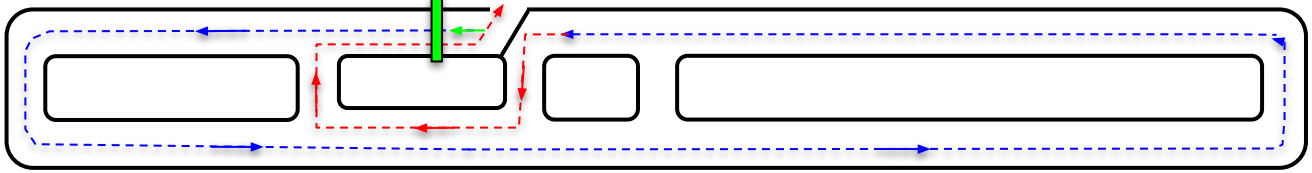

# PARKUR YARIŞ DÜZENİ

Boğaziçi tarafı

## 10K

Harem Dönüşü

Kız Kulesi

S/F

Etkinlik alanı

Vapur İskelesi

Beylerbeyi Dönüşü

## 5K

Harem Dönüşü

Kız Kulesi

S/F

Etkinlik alanı

## 10K

Mavi Çizgi: 8855M (Trafik yönünde)

Kırmızı Çizgi: 1145M (Ters trafik yönünde)